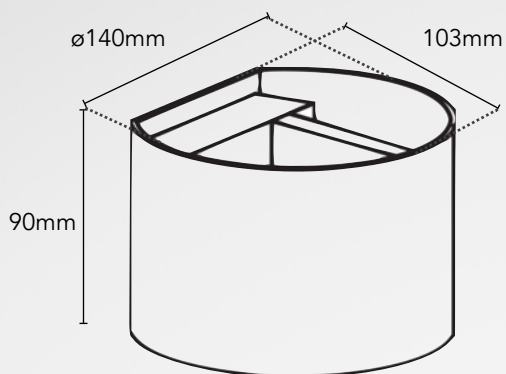

La KLEA est une applique murale d'extérieur IP65 et IK08, qui convient tout aussi bien en intérieur.

Elle est équipée de deux jeux de volets permettant le réglage de l'ouverture des faisceaux indépendamment, en haut et en bas.

KLEA 6W

Indice de Protection IP	IP65
Indice de protection IK	IK08
Test au fil incandescent	850°
Classe électrique	I
Temp° de fonctionnement	-20°C + 45°C
Temp° critique	+60°C
Structure	Fonte d'aluminium / Verre
RAL	Voir tableau ci-dessous
Poids	0.8 kg
Certifications	CE, RoHs, LVD, EN60598
Risque Photobiologique	RG0
Garantie	3 ans
Dimensions	90 x 140mm

TABLEAU DE REFERENCES COMMANDES: EX: KLEA6-DO/830 & CAPKLEA6/RB

	PUISSANCE	COULEUR	T° DE COULEUR
 KLEA +	6 2x3 WATTS	-B BLANC	
		-DO DORE	
		-AN ANTHRACITE	/830 3000K IRC80
		-N NOIR	
		-M BRUN	
		/N NOIR	/840 4000K IRC80
	○ CAPKLEA6/RB	□ CAPKLEA6/CB	
	● CAPKLEA6/RA	■ CAPKLEA6/CA	
	● CAPKLEA6/RN	■ CAPKLEA6/CN	
	● CAPKLEA6/RM	■ CAPKLEA6/CM	
	● CAPKLEA6/RD	■ CAPKLEA6/CD	