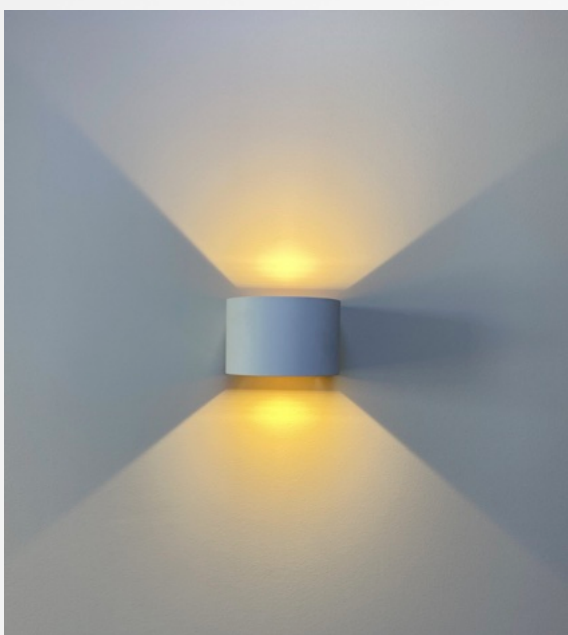

La KLEA est une applique murale d'extérieur IP65 et IK08, qui convient tout aussi bien en intérieur.

Elle est équipée de deux jeux de volets permettant le réglage de l'ouverture des faisceaux indépendamment, en haut et en bas.

Puissance	6W (2x3w)
IRC	80Ra
Temp de couleur	3000K, 4000K
Flux lumineux	2 x 200lm
Rendement lumineux	66lm/w
Led	SMD Philips
Variable	Non variable
Tension	AC 230V
Fréquence	50-60Hz
Facteur de puissance	> 0.95
Faisceaux	Ajustable
Durée de vie Ta30°C @L70	35.000h

Ce luminaire très modulable se décline en rond ou en carré, dans de nombreuses configurations de formes et de couleurs.

Corps en aluminium et revêtement poudré résistant à la corrosion et au brouillard marin.