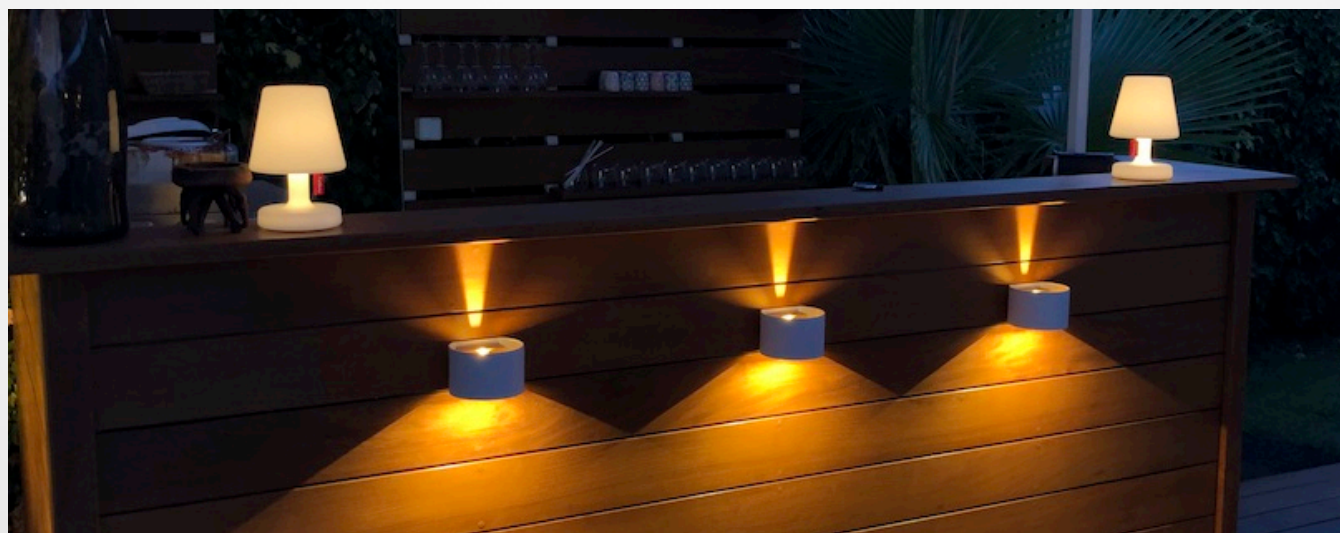

La KLEA est une applique murale d'extérieur IP65 et IK08, qui convient tout aussi bien en intérieur.

Elle est équipée de deux jeux de volets permettant le réglage de l'ouverture des faisceaux indépendamment, en haut et en bas.

Ce luminaire très modulable se décline en rond ou en carré, dans de nombreuses configurations de formes et de couleurs.

Corps en aluminium et revêtement poudré résistant à la corrosion et au brouillard marin.