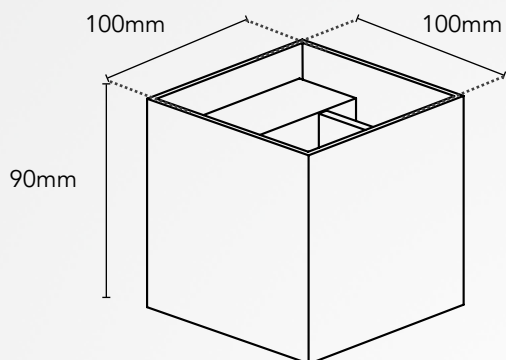

La KLEA est une applique murale d'extérieur IP65 et IK08, qui convient tout aussi bien en intérieur.

Elle est équipée de deux jeux de volets permettant le réglage de l'ouverture des faisceaux indépendamment, en haut et en bas.

KLEA 6W

Indice de Protection IP	IP65
Indice de protection IK	IK08
Test au fil incandescent	850°
Classe électrique	I
Temp° de fonctionnement	-20°C + 45°C
Temp° critique	+60°C
Structure	Fonte d'aluminium / Verre
RAL	Voir tableau ci-dessous
Poids	0.8 kg
Certifications	CE, RoHs, LVD, EN60598
Risque Photobiologique	RG0
Garantie	3 ans
Dimensions	90 x 140mm

TABLEAU DE REFERENCES COMMANDES: EX: KLEA6-DO/830 & CAPKLEA6/RB

	PUISSANCE	COULEUR	T° DE COULEUR
 KLEA +	6 2x3 WATTS	-B BLANC	
		-DO DORE	
		-AN ANTHRACITE	/830 3000K IRC80
		-N NOIR	
		-M BRUN	
		/N NOIR	/840 4000K IRC80
	○ CAPKLEA6/RB	□ CAPKLEA6/CB	
	● CAPKLEA6/RA	■ CAPKLEA6/CA	
	● CAPKLEA6/RN	■ CAPKLEA6/CN	
	● CAPKLEA6/RM	■ CAPKLEA6/CM	
	● CAPKLEA6/RD	■ CAPKLEA6/CD	