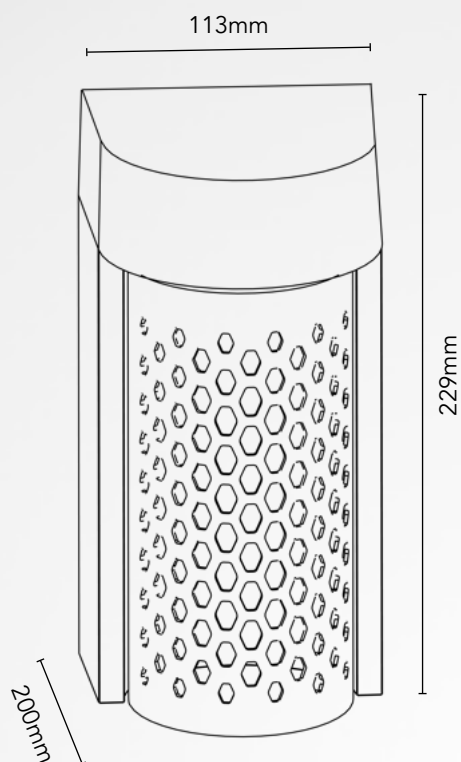

Entrée & sortie pour repiquage

AURA est une applique extérieure disponible en coloris noir ou blanc.

Sa grille dorée s'installe de deux façons (voir photos).

Elle éclaire chaleureusement vos façades.

AURA

Indice de Protection IP	IP65
Indice de protection IK	IK06
Classe électrique	I
Temp° de fonctionnement	-20°C + 50°C
Temp° critique	+65°C
Structure corps	Aluminum
RAL	Blanc 9016 , Noir 9005 + doré
Certifications	CE, RoHs, LVD, EN60598
Garantie	2 ans
Dimensions	Voir Schémas