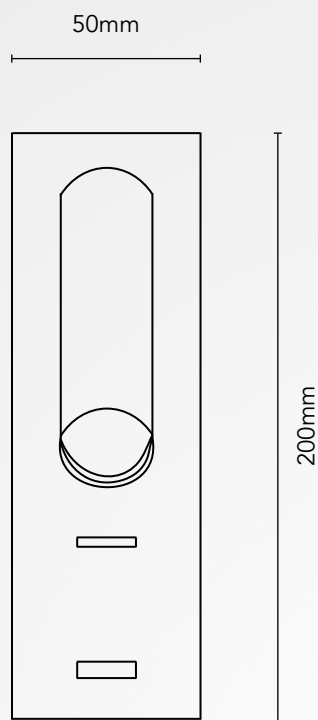

LYS est une liseuse à installer en tête de lit.  
Elle dispose d'une tête orientable et d'un port  
USB pour recharger votre téléphone.

Puissance	3W
IRC	80Ra
Temp de couleur	3000K
Flux lumineux	180 lm
Rendement lumineux	60lm/w
Led	Osram
Driver	Eaglerise
Variable	Non
Tension	AC 230V
Fréquence	50-60Hz
Faisceaux	30°
Durée de vie Ta30°C @L70	50.000h

Profondeur : 30mm

<b>Indice de Protection IP</b>	IP20
<b>Indice de protection IK</b>	IK02
<b>Classe électrique</b>	I
<b>Temp° de fonctionnement</b>	-20°C + 45°C
<b>Temp° critique</b>	+60°C
<b>Structure</b>	Fer / Aluminium
<b>Poids</b>	0.488 kg
<b>Certifications</b>	CE, RoHs, LVD, EN60598
<b>Garantie</b>	3 ans

**TABLEAU DE REFERENCES COMMANDES:** EX: LYS-B/830

	PUISSANCE	COULEUR	T° DE COULEUR
LYS	3 3 WATTS	<b>B</b> BLANCHE	<b>/830</b> 3000K
		<b>N</b> NOIRE	
		<b>BR</b> BRONZE	