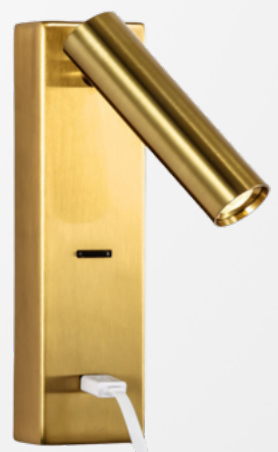

LYS est une liseuse à installer en tête de lit.  
Elle dispose d'une tête orientable et d'un port  
USB pour recharger votre téléphone.

Puissance	3W
IRC	80Ra
Temp de couleur	3000K
Flux lumineux	180 lm
Rendement lumineux	60lm/w
Led	Osram
Driver	Eaglerise
Variable	Non
Tension	AC 230V
Fréquence	50-60Hz
Faisceaux	30°
Durée de vie Ta30°C @L70	50.000h

Profondeur : 30mm

<b>Indice de Protection IP</b>	IP20
<b>Indice de protection IK</b>	IK02
<b>Classe électrique</b>	I
<b>Temp° de fonctionnement</b>	-20°C + 45°C
<b>Temp° critique</b>	+60°C
<b>Structure</b>	Fer / Aluminium
<b>Poids</b>	0.488 kg
<b>Certifications</b>	CE, RoHs, LVD, EN60598
<b>Garantie</b>	3 ans