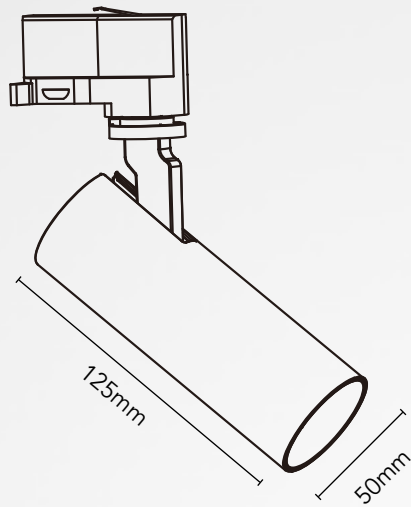

Bague noire d'origine sur version noire

Bague blanche d'origine sur version blanche

Bague dorée optionnelle

Nid d'abeille optionnel

IROS 10W

Indice de Protection IP	IP40
Test au fil incandescent	650°
Classe électrique	I
Temp° de fonctionnement	-20°C + 50°C
Temp° critique	+60°C
Protection surchauffe	Oui
Protection surtensions	NC
Protection court-circuit	Oui
Structure	Aluminium
RAL	9011 / 9016
Poids	0.35 kg
Certifications	CE, RoHs, LVD, EN60598, ENEC
Garantie	3 ans
Dimensions LxØ	ø 50mm x 125mm