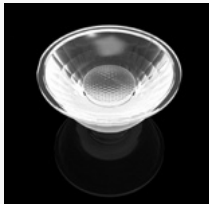

IROS est notre gamme phare de projecteurs sobres et élégants.

Idéal pour des éclairages d'accentuation, tableaux, boutiques, expositions d'oeuvres, musées, appartements etc...

Projecteur sur rail disponible en plusieurs puissances : 10W et 25W.

Un projecteur performant pour un design tout en sobriété.

Ses différentes options font de lui un véritable passe-partout : bagues de couleurs, filtre nid d'abeille, lentilles...

Sa bague anti-éblouissement lui apportera un UGR faible pour un confort visuel maximal.

REFERENCES OPTIONS:

IROS10-L15

Lentille 15°

IROS10-L24

Lentille 24°

IROS10-L60

Lentille 60°

IROS10-NA

Filtre nid d'abeille

IROS10-BAGDOR

Bague dorée

TABLEAU DE REFERENCES COMMANDES:

EX: IROS10R-B/830

	PUISSANCE	MODELE	COULEUR	T° DE COULEUR
IROS	10 10 WATTS	R RAIL 3 ALLUMAGES	-B BLANC	/827 2700K IRC80
			-N NOIR	/830 3000K IRC80
				/840 4000K IRC80