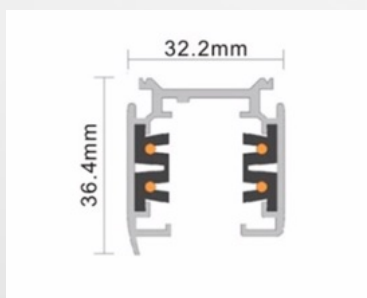

Rail 3 allumages