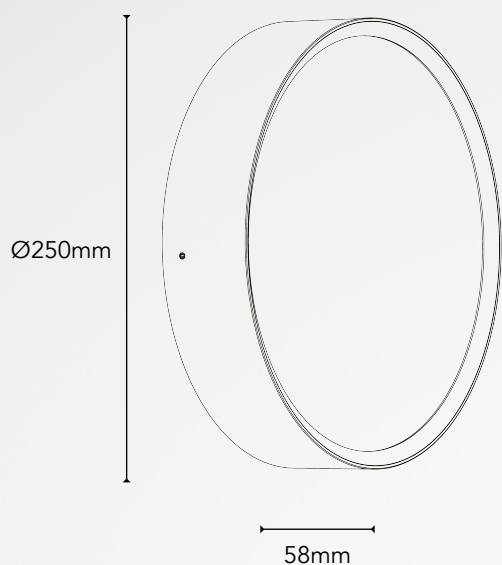

Cette **APPLIQUE MURALE** est un luminaire IP65 et IK10 non dimmable.

Puissance	18W
IRC	80Ra
Temp de couleur	3000-4000-5700K
Flux lumineux	1500 -1850 lm
Rendement lumineux	90lm/W
Led	SMD
Driver	LS
Variable	Non variable
Tension	AC 230V
Fréquence	50-60Hz
Facteur de puissance	> 0.95
Faisceaux	110°
UGR	<23
Durée de vie Ta30°C @L70	50.000h

# NERA

Indice de Protection IP	IP65
Indice de protection IK	IK10
Test au fil incandescent	750°
Classe électrique	I
Temp° de fonctionnement	-20°C + 45°C
Temp° critique	+60°C
Protection surchauffe	Oui
Protection surtensions	Oui
Protection court-circuit	Oui
Structure	PC / Aluminium
RAL	Noir, Blanc
Poids	0.85 kg
Certifications	CE, RoHs, LVD, EN60598
Risque Photobiologique	RG0
Garantie	3 ans
Dimensions	Ø250 x 58mm

## TABLEAU DE REFERENCES COMMANDES: EX: NERA18B/830

	PUISSANCE	COULEUR	T° DE COULEUR
<b>NERA</b>	<b>18</b> 18 WATTS	<b>N</b> NOIRE	<b>/CCT</b> 3000K 4000K 5700K
		<b>B</b> BLANCHE	